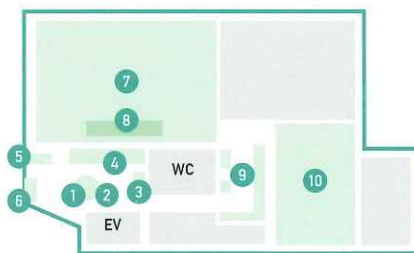

< 展示品 >

- ① ウェルカムコーナー
- ② 住宅用火災警報器
- ③ 放水型ヘッド等スプリンクラー設備 (SR100)
- ④ 能美防災の主力製品
- ⑤ ドライミスト
- ⑥ 大型自動弁
- ⑦ 火災実験場
- ⑧ トンネル防災設備
- ⑨ ガス系消火設備
- ⑩ ガス消火実験室