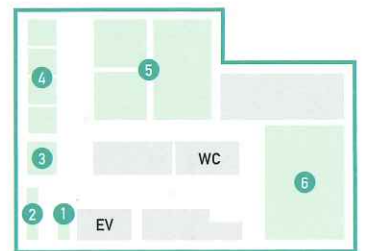

こんなところに、能美防災。

能美防災 History

テクノリウムホール

< 展示品 >

- ① こんなところに、能美防災。
- ② 能美防災 History
- ③ シアターエリア
- ④ 応接室 C / D / E / F
- ⑤ 中会議室 A / B1 / B2
- ⑥ テクノリウムホール

能美の防災、
すべて見せます。

NOHMI
Technorium
MENUA

施設概要